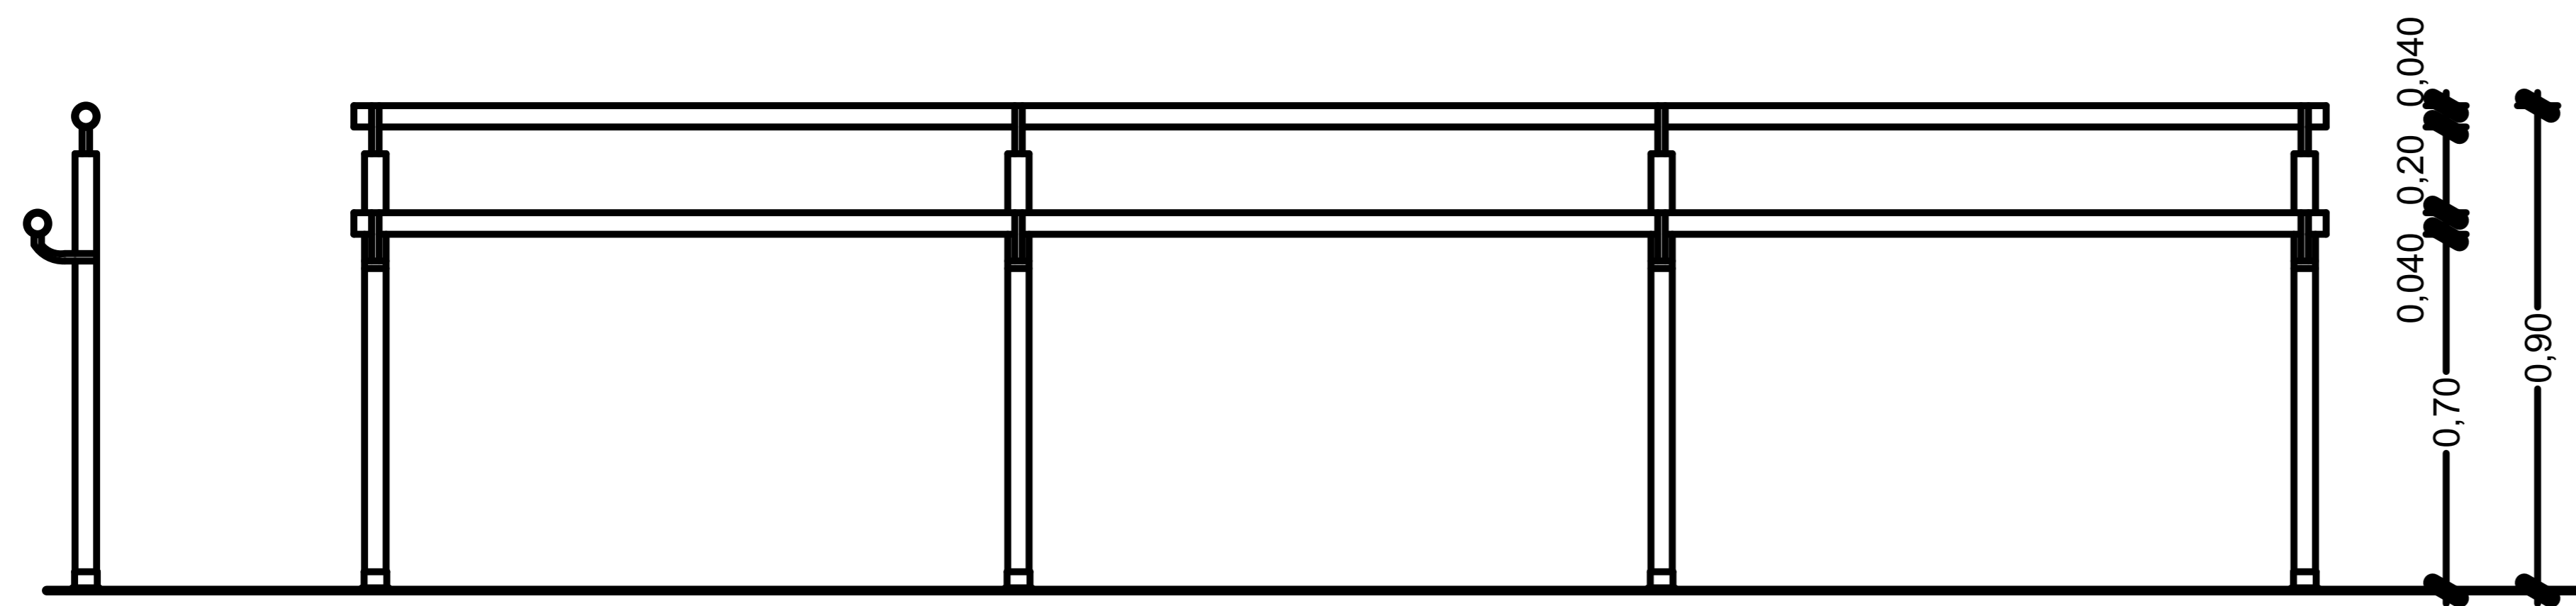

ΚΑΤΑΣΚΕΥΑΣΤΙΚΗ ΛΕΠΤΟΜΕΡΕΙΑ
ΚΛΙΜΑΚΑ 1:10

ΛΕΠΤΟΜΕΡΕΙΑ ΠΛΑΚΟΣΤΡΩΣΗΣ ΚΑΤΟΨΗ
ΚΛΙΜΑΚΑ 1:10

ΚΑΤΑΣΚΕΥΑΣΤΙΚΗ ΛΕΠΤΟΜΕΡΕΙΑ
ΚΙΓΚΛΙΔΩΜΑΤΟΣ ΑΜΕΑ
ΚΛΙΜΑΚΑ 1:10

ΕΛΛΗΝΙΚΗ ΔΗΜΟΚΡΑΤΙΑ ΝΟΜΟΣ ΗΡΑΚΛΕΙΟΥ ΔΗΜΟΣ ΧΕΡΣΟΝΗΣΟΥ Δ/ΝΣΗ ΤΕΧΝΙΚΩΝ ΥΠΗΡΕΣΙΩΝ	
	ΜΕΛΕΤΗ: ΑΝΑΠΛΑΣΗ ΠΕΡΙΒΑΛΛΟΝΤΟΣ ΧΩΡΟΥ ΤΩΝ "ΠΑΙΔΙΚΩΝ ΚΑΤΑΣΚΗΝΩΣΕΩΝ ΚΟΚΚΙΝΗ ΧΑΝΙ" ΤΟΥ ΔΗΜΟΥ ΧΕΡΣΟΝΗΣΟΥ
	ΘΕΜΑ ΣΧΕΔΙΟΥ: ΚΑΤΑΣΚΕΥΑΣΤΙΚΕΣ ΛΕΠΤΟΜΕΡΕΙΕΣ
ΚΛΙΜΑΚΑ: 1:10 ΘΕΣΗ: ΚΟΚΚΙΝΗ ΧΑΝΙ ΧΡΟΝΟΣ ΜΕΛΕΤΗΣ: ΝΟΕΜΒΡΙΟΣ 2013	ΕΓΚΡΙΣΕΙΣ
ΟΙ ΣΥΝΤΑΚΤΕΣ ΜΕΛΕΤΗΤΕΣ	ΘΕΩΡΗΘΗΚΕ Η ΠΡΟΪΣΤΑΜΕΝΗ ΤΗΣ Δ/ΝΣΗΣ