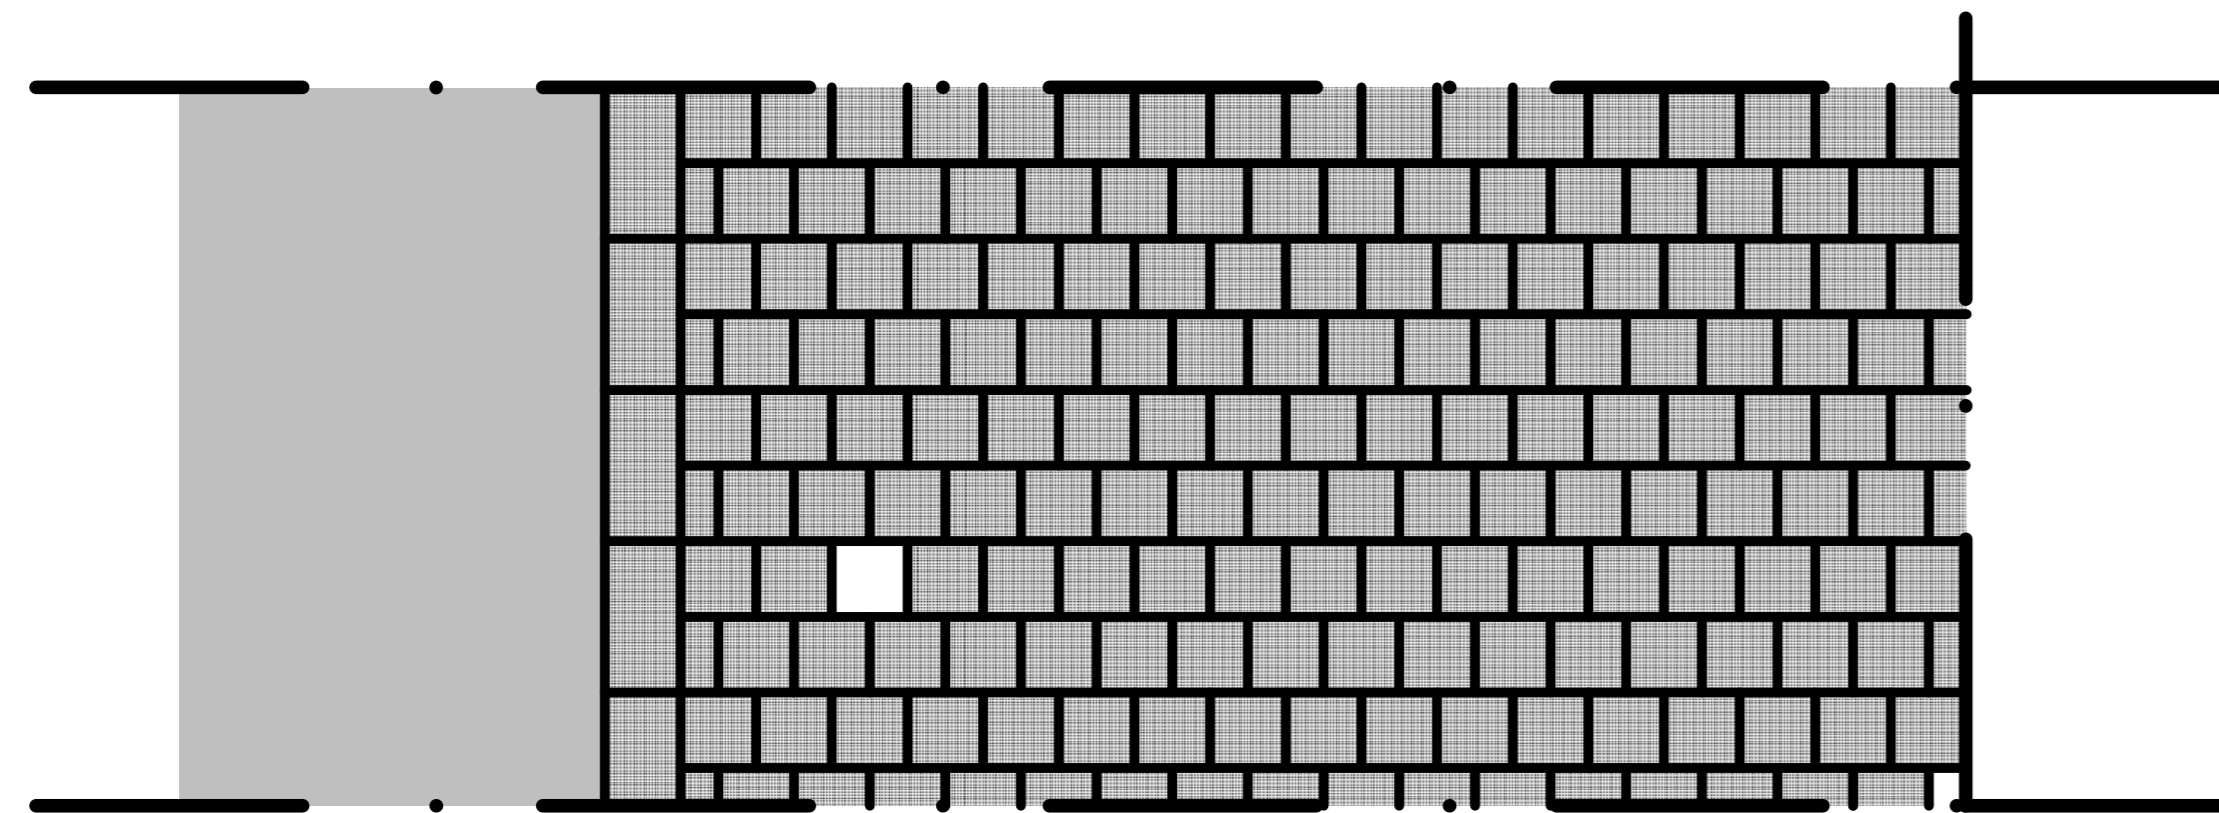

ΚΑΤΑΣΚΕΥΑΣΤΙΚΗ ΛΕΠΤΟΜΕΡΕΙΑ
ΚΛΙΜΑΚΑ 1:10

ΛΕΠΤΟΜΕΡΕΙΑ ΠΛΑΚΟΣΤΡΩΣΗΣ ΚΑΤΟΨΗ
ΚΛΙΜΑΚΑ 1:10

ΚΑΤΑΣΚΕΥΑΣΤΙΚΗ ΛΕΠΤΟΜΕΡΕΙΑ
ΚΙΓΚΛΙΔΩΜΑΤΟΣ ΑΜΕΑ
ΚΛΙΜΑΚΑ 1:10

ΕΛΛΗΝΙΚΗ ΔΗΜΟΚΡΑΤΙΑ ΝΟΜΟΣ ΗΡΑΚΛΕΙΟΥ ΔΗΜΟΣ ΧΕΡΣΟΝΗΣΟΥ Δ/ΝΣΗ ΤΕΧΝΙΚΩΝ ΥΠΗΡΕΣΙΩΝ	
	ΜΕΛΕΤΗ: ΑΝΑΠΛΑΣΗ ΠΕΡΙΒΑΛΛΟΝΤΟΣ ΧΩΡΟΥ ΤΩΝ "ΠΑΙΔΙΚΩΝ ΚΑΤΑΣΚΗΝΩΣΕΩΝ ΚΟΚΚΙΝΗ ΧΑΝΙ" ΤΟΥ ΔΗΜΟΥ ΧΕΡΣΟΝΗΣΟΥ
	ΘΕΜΑ ΣΧΕΔΙΟΥ: ΚΑΤΑΣΚΕΥΑΣΤΙΚΕΣ ΛΕΠΤΟΜΕΡΕΙΕΣ
ΚΛΙΜΑΚΑ: 1:10 ΘΕΣΗ: ΚΟΚΚΙΝΗ ΧΑΝΙ ΧΡΟΝΟΣ ΜΕΛΕΤΗΣ: ΝΟΕΜΒΡΙΟΣ 2013	ΕΓΚΡΙΣΕΙΣ
ΟΙ ΣΥΝΤΑΚΤΕΣ ΜΕΛΕΤΗΤΕΣ	ΘΕΩΡΗΘΗΚΕ Η ΠΡΟΪΣΤΑΜΕΝΗ ΤΗΣ Δ/ΝΣΗΣ